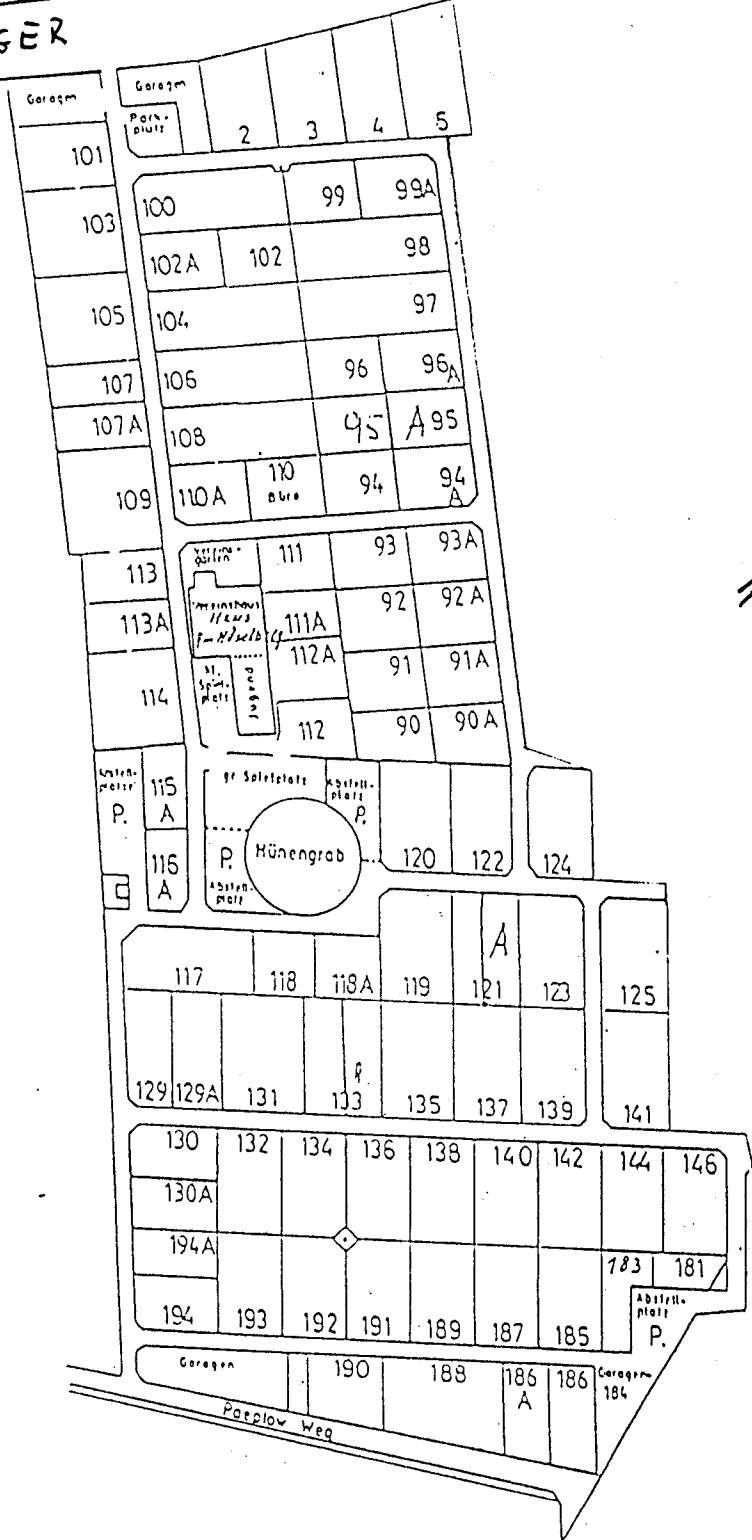

Verein der Gartenfreunde 426

WEG BEIM JÄGER

Gartenfreunde Eppendorf 04

DASA

Stand 17.05.2001 Ho.